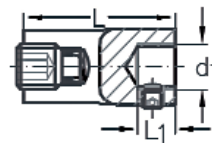

Andere Konstruktionen und Ausführungen
auf **Anfrage** erhältlich!

Edelstahlzubehör Begrünung

ASS Kreuzklemme 3D - mit Wandanschluß M 12

| Artikel-Nr. | Nenngröße | Seil Ø mm | d mm | L mm | d1 mm | d3 mm | L1 mm | m mm |
|----------------|-----------|--------------|---------|---------|----------|----------|----------|---------|
| 2723.4101.4004 | 4 | 3 + 4 | 20 | 36 | M 12 | M 10 | 10 | 4,2 |
| 2723.4101.4006 | 6 | 5 + 6 | 20 | 40 | M 12 | M 12 | 10 | 6,2 |

Lieferumfang / Produktbeschreibung

Die ASS Kreuzklemme 3D mit Wandanschluß M 12 ist für einfache Seilkreuzungen unter einem Winkel von 90° geeignet. Eine Wandbefestigung ist mittels Gewindestange M 12 möglich. Ferner erlaubt diese Ausführung eine dreidimensionale Seilführung.

ASS Kreuzklemme 3D - mit Wandanschluß M 8

| Artikel-Nr. | Nenngröße | Seil Ø mm | d mm | L mm | L4 mm | d1 mm | d3 mm | m mm |
|----------------|-----------|--------------|---------|---------|----------|----------|----------|---------|
| 2713.4101.2004 | 4 | 3 + 4 | 20 | 25 | 16 | M 8 | M 10 | 4,2 |

Lieferumfang / Produktbeschreibung

Die ASS Kreuzklemme 3D mit Wandanschluß M 8 ist für einfache Seilkreuzungen unter einem Winkel von 90° geeignet. Eine Wandbefestigung ist mittels Gewindestange M 8 möglich. Ferner erlaubt diese Ausführung eine dreidimensionale Seilführung.