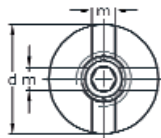

Andere Konstruktionen und Ausführungen
auf **Anfrage** erhältlich!

Edelstahlzubehör Begrünung

ASS Kreuzklemme 3D - mit Wandanschluß M 12

| Artikel-Nr. | Nenngröße | Seil Ø mm | d mm | L mm | d1 mm | d3 mm | L1 mm | m mm |
|----------------|-----------|--------------|---------|---------|----------|----------|----------|---------|
| 2723.4101.4004 | 4 | 3 + 4 | 20 | 36 | M 12 | M 10 | 10 | 4,2 |
| 2723.4101.4006 | 6 | 5 + 6 | 20 | 40 | M 12 | M 12 | 10 | 6,2 |

Lieferumfang / Produktbeschreibung

Die ASS Kreuzklemme 3D mit Wandanschluß M 12 ist für einfache Seilkreuzungen unter einem Winkel von 90° geeignet. Eine Wandbefestigung ist mittels Gewindestange M 12 möglich. Ferner erlaubt diese Ausführung eine dreidimensionale Seilführung.

ASS Kreuzklemme 3D - mit Wandanschluß M 8

| Artikel-Nr. | Nenngröße | Seil Ø mm | d mm | L mm | L4 mm | d1 mm | d3 mm | m mm |
|----------------|-----------|--------------|---------|---------|----------|----------|----------|---------|
| 2713.4101.2004 | 4 | 3 + 4 | 20 | 25 | 16 | M 8 | M 10 | 4,2 |

Lieferumfang / Produktbeschreibung

Die ASS Kreuzklemme 3D mit Wandanschluß M 8 ist für einfache Seilkreuzungen unter einem Winkel von 90° geeignet. Eine Wandbefestigung ist mittels Gewindestange M 8 möglich. Ferner erlaubt diese Ausführung eine dreidimensionale Seilführung.