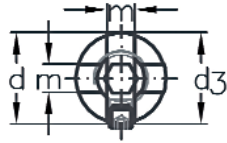

Andere Konstruktionen und Ausführungen
auf **Anfrage** erhältlich!

Edelstahlzubehör Begrünung

ASS Kreuzklemme 3D - mit Wandanschluß M 12

| Artikel-Nr. | Nenngröße | Seil Ø mm | d mm | L mm | d1 mm | d3 mm | L1 mm | m mm |
|----------------|-----------|--------------|---------|---------|----------|----------|----------|---------|
| 2723.4101.4004 | 4 | 3 + 4 | 20 | 36 | M 12 | M 10 | 10 | 4,2 |
| 2723.4101.4006 | 6 | 5 + 6 | 20 | 40 | M 12 | M 12 | 10 | 6,2 |

Lieferumfang / Produktbeschreibung

Die ASS Kreuzklemme 3D mit Wandanschluß M 12 ist für einfache Seilkreuzungen unter einem Winkel von 90° geeignet. Eine Wandbefestigung ist mittels Gewindestange M 12 möglich. Ferner erlaubt diese Ausführung eine dreidimensionale Seilführung.

ASS Kreuzklemme 3D - mit Wandanschluß M 8

| Artikel-Nr. | Nenngröße | Seil Ø mm | d mm | L mm | L4 mm | d1 mm | d3 mm | m mm |
|----------------|-----------|--------------|---------|---------|----------|----------|----------|---------|
| 2713.4101.2004 | 4 | 3 + 4 | 20 | 25 | 16 | M 8 | M 10 | 4,2 |

Lieferumfang / Produktbeschreibung

Die ASS Kreuzklemme 3D mit Wandanschluß M 8 ist für einfache Seilkreuzungen unter einem Winkel von 90° geeignet. Eine Wandbefestigung ist mittels Gewindestange M 8 möglich. Ferner erlaubt diese Ausführung eine dreidimensionale Seilführung.