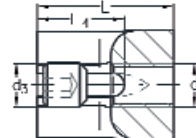

Andere Konstruktionen und Ausführungen
auf **Anfrage** erhältlich!

Edelstahlzubehör Begrünung

ASS Kreuzklemme 3D - mit Wandanschluß M 12

| Artikel-Nr. | Nenngröße | Seil Ø mm | d mm | L mm | d1 mm | d3 mm | L1 mm | m mm |
|----------------|-----------|--------------|---------|---------|----------|----------|----------|---------|
| 2723.4101.4004 | 4 | 3 + 4 | 20 | 36 | M 12 | M 10 | 10 | 4,2 |
| 2723.4101.4006 | 6 | 5 + 6 | 20 | 40 | M 12 | M 12 | 10 | 6,2 |

Lieferumfang / Produktbeschreibung

Die ASS Kreuzklemme 3D mit Wandanschluß M 12 ist für einfache Seilkreuzungen unter einem Winkel von 90° geeignet. Eine Wandbefestigung ist mittels Gewindestange M 12 möglich. Ferner erlaubt diese Ausführung eine dreidimensionale Seilführung.

ASS Kreuzklemme 3D - mit Wandanschluß M 8

| Artikel-Nr. | Nenngröße | Seil Ø mm | d mm | L mm | L4 mm | d1 mm | d3 mm | m mm |
|----------------|-----------|--------------|---------|---------|----------|----------|----------|---------|
| 2713.4101.2004 | 4 | 3 + 4 | 20 | 25 | 16 | M 8 | M 10 | 4,2 |

Lieferumfang / Produktbeschreibung

Die ASS Kreuzklemme 3D mit Wandanschluß M 8 ist für einfache Seilkreuzungen unter einem Winkel von 90° geeignet. Eine Wandbefestigung ist mittels Gewindestange M 8 möglich. Ferner erlaubt diese Ausführung eine dreidimensionale Seilführung.